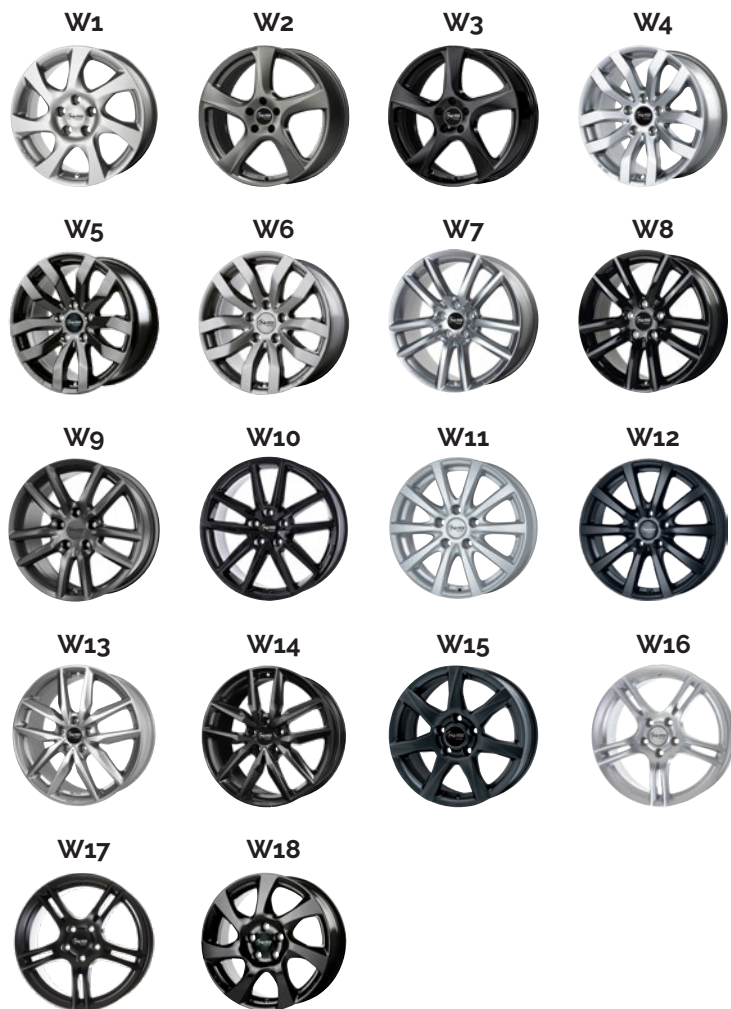

WINTER ALU-KOMPLETTRAD

MIT ABE FÜR KIA

ABE FÜR ALLE
FAHRZEUGE ERHÄLTLICH!

13

FÜR FAST ALLE MODELLE FELGEN MIT
SCHNEEKETTENFREIGABE ERHÄLTLICH!

FAHRZEUGTYP	REIFENGRÖSSE	REIFENFABRIKAT	LI	DESIGN	STK.-PREIS
Ceed GT / Proceed GT CD inkl. RDKS 	225/40 R 18	Barum Polaris 5	92V	W2, 3, 4, 5, 6, 7, 8, 11, 12, 13, 14	324,00 €
		Semperit Speed-Grip 5	92V		356,00 €
		Hankook Winter W330 l'cept evo 3	92V		361,00 €
		Yokohama BluEarthWinter Vg06	92W		382,00 €
		Dunlop Winter Sport 5	92V		390,00 €
		Pirelli Cinturato Winter 2	92V		396,00 €
		Continental WinterContact TS870 P	92V		406,00 €
		Michelin Pilot Alpin 5	92W		415,00 €
XCeed CD inkl. RDKS 	205/60 R 16	Barum Polaris 5	92H	W1, 4, 5, 6, 7, 8, 9, 10, 11, 12, 18	256,00 €
		Semperit Speed-Grip 5	92H		271,00 €
		Yokohama BluEarthWinter Vg06	96H		275,00 €
		Hankook Winter W462 l'cept RS3	96H		286,00 €
		Pirelli Cinturato Winter 2	96H		298,00 €
		Dunlop Winter Sport 5	96H		298,00 €
		Continental WinterContact TS870 P	92H		308,00 €
		Michelin Alpin 6	92H		315,00 €