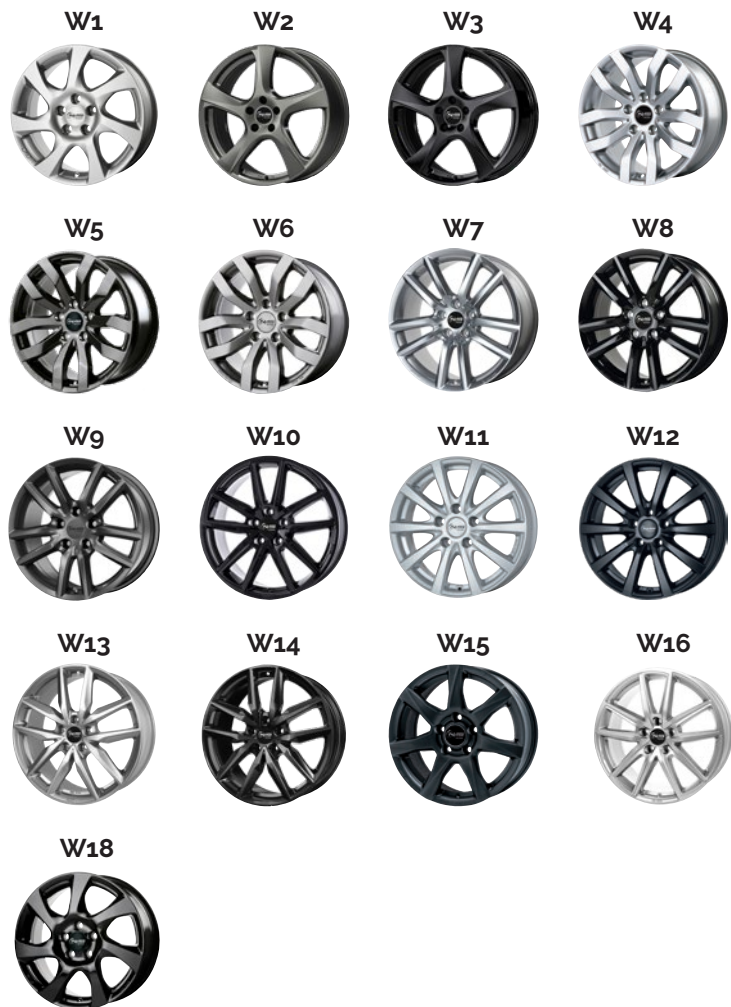

WINTER ALU-KOMPLETTRAD

MIT ABE FÜR MAZDA

14

ABE FÜR ALLE
FAHRZEUGE ERHÄLTlich!

FÜR FAST ALLE MODELLE FELGEN MIT
SCHNEEKETTENFREIGABE ERHÄLTlich!

FAHRZEUGTYP	REIFENGRÖSSE	REIFENFABRIKAT	LI	DESIGN	STK.-PREIS
Mazda CX-5 KF inkl. RDKS 	225/55 R 19	Hankook Winter W330 i*cept evo 3	99H	W7, 8, 9, 13, 14	439, 00 €
		Yokohama BluEarthWinter V905	99V		443, 00 €
		Semperit Speed-Grip 5	99V		472, 00 €
		Dunlop Winter Sport 5 SUV	99V		500, 00 €
		Pirelli Scorpion Winter 2	103V		540, 00 €
		Continental WinterContact TS870 P	99V		547, 00 €
		Michelin Pilot Alpin 5 SUV	99V		573, 00 €