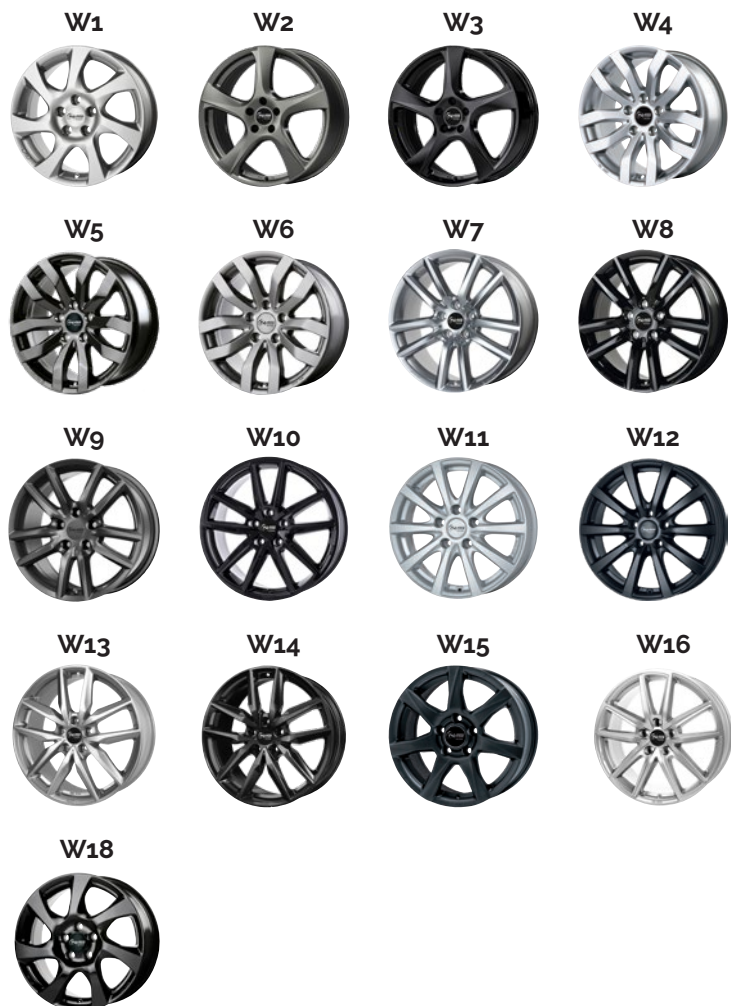

WINTER ALU-KOMPLETTRAD

MIT ABE FÜR MAZDA

ABE FÜR ALLE
FAHRZEUGE ERHÄLTlich!

FÜR FAST ALLE MODELLE FELGEN MIT
SCHNEEKETTENFREIGABE ERHÄLTlich!

FAHRZEUGTYP	REIFENGRÖSSE	REIFENFABRIKAT	LI	DESIGN	STK.-PREIS
Mazda CX-30 DM 16-Zoll nur für Modell 2WD inkl. RDKS 	215/55 R 18	Yokohama BluEarthWinter V905	95V	W4, 5, 6, 7, 8, 9	367, 00 €
		Semperit Speed-Grip 5	99V		373, 00 €
		Hankook Winter W330 i*cept evo 3	99V		403, 00 €
		Dunlop Winter Sport 5	99V		431, 00 €
		Pirelli Cinturato Winter 2	99H		457, 00 €
		Continental WinterContact TS870 P	99V		467, 00 €
		Michelin Pilot Alpin 5	99V		473, 00 €
Mazda CX-60 KH inkl. RDKS 	235/60 R 18	Yokohama BluEarthWinter V905	107H	W4, 5, 6, 7, 8, 9, 11, 12, 15	363, 00 €
		Hankook Winter W330 i*cept evo 3	107H		375, 00 €
		Semperit Speed-Grip 5	107V		394, 00 €
		Goodyear UltraGrip Perf.+	103T		400, 00 €
		Dunlop Winter Sport 5	107H		405, 00 €
		Goodyear UltraGrip Perf.+ SUV	107H		415, 00 €
		Pirelli Scorpion Winter 2	107H		417, 00 €
		Continental WinterContact TS 870 P	107H		425, 00 €
Michelin Pilot Alpin 5 SUV	107H	442, 00 €