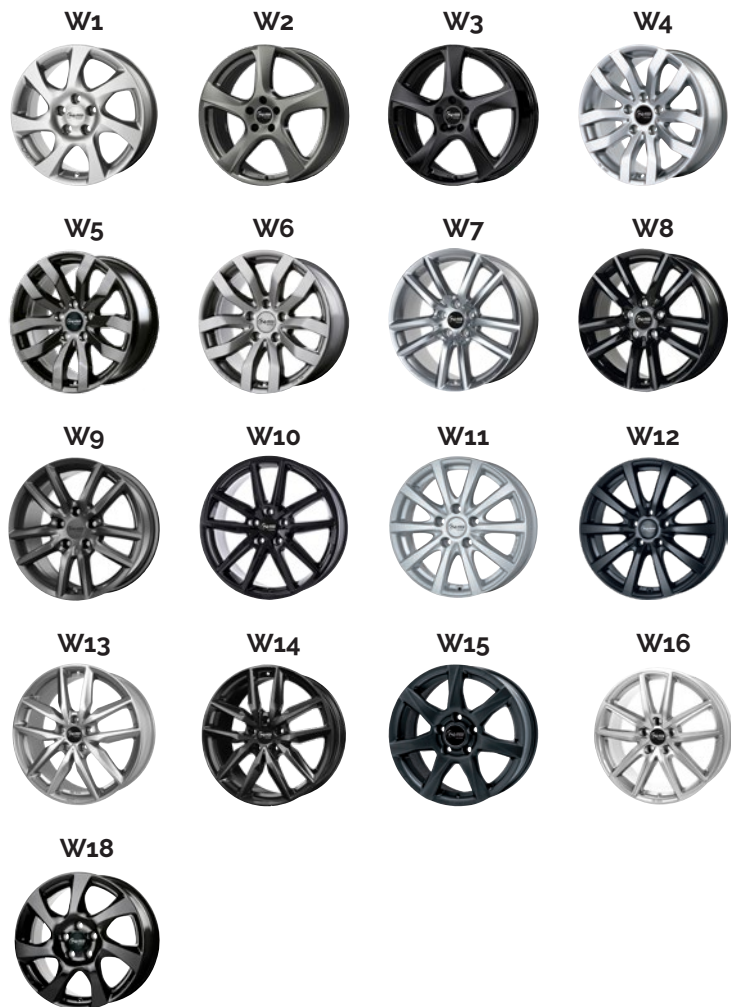

WINTER ALU-KOMPLETTRAD

MIT ABE FÜR MAZDA

ABE FÜR ALLE
FAHRZEUGE ERHÄLTlich!

FÜR FAST ALLE MODELLE FELGEN MIT
SCHNEEKETTENFREIGABE ERHÄLTlich!

FAHRZEUGTYP	REIFENGRÖSSE	REIFENFABRIKAT	LI	DESIGN	STK.-PREIS
Mazda MX-5 / MX-5 RF 1. 5L ND inkl. RDKS 	195/50 R 16	Semperit Speed-Grip 5	88H	W1, 11, 12, 18	303,00 €
		Uniroyal WinterExpert	88H		303,00 €
		Yokohama BluEarthWinter V906	88H		305,00 €
		Hankook Winter W462 l'cept RS3	88H		305,00 €
		Continental WinterContact TS830 P AO	88H		369,00 €
		Michelin Alpin 6	88H		370,00 €
Mazda MX-5 / MX-5 RF 2. 0L ND inkl. RDKS 	195/50 R 16	Semperit Speed-Grip 5	88H	W1, 11, 12, 18	303,00 €
		Uniroyal WinterExpert	88H		303,00 €
		Yokohama BluEarthWinter V906	88H		305,00 €
		Hankook Winter W462 l'cept RS3	88H		305,00 €
		Continental WinterContact TS830 P AO	88H		369,00 €
		Michelin Alpin 6	88H		370,00 €
	205/45 R 17	Hankook Winter W462 l'cept RS3	88V	W1, 11, 12, 18	332,00 €
		Semperit Speed-Grip 5	84H		336,00 €
		Uniroyal WinterExpert	88V		341,00 €
		Pirelli Cinturato Winter 2	88V		388,00 €
		Goodyear UltraGrip 8 Perf.	88V		394,00 €
		Continental WinterContact TS870 P	88V		408,00 €
Michelin Alpin 6	88H	415,00 €