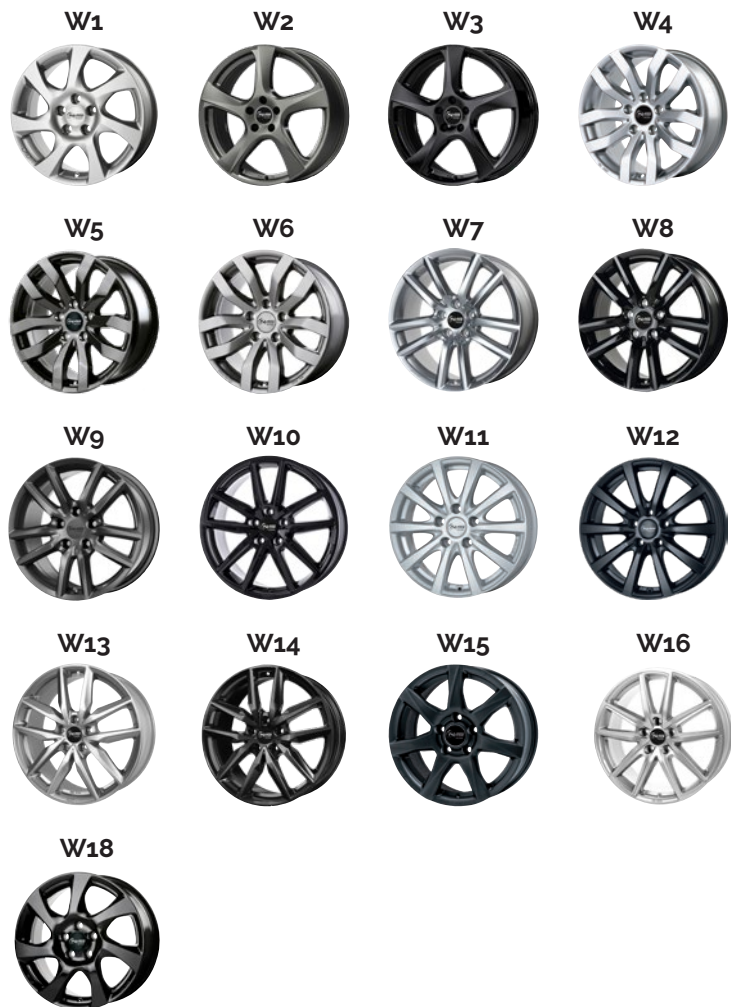

WINTER ALU-KOMPLETTRAD

MIT ABE FÜR MAZDA

7
**ABE FÜR ALLE
FAHRZEUGE ERHÄLTLICH!**

**FÜR FAST ALLE MODELLE FELGEN MIT
SCHNEEKETTENFREIGABE ERHÄLTLICH!**

FAHRZEUGTYP	REIFENGRÖSSE	REIFENFABRIKAT	LI	DESIGN	STK.-PREIS
Mazda 6 GJ/GH (GL) inkl. RDKS 	225/55 R 17	Barum Polaris 5	101V	W1, 4, 5, 6, 7, 8, 9, 10, 11, 13, 14, 12, 16	315, 00 €
		Yokohama BluEarthWinter V906	97H		336, 00 €
		Semperit Speed-Grip 5	97H		339, 00 €
		Pirelli Cinturato Winter 2	101V		375, 00 €
		Dunlop Winter Sport 5	101V		375, 00 €
		Continental WinterContact TS870 P	97H		391, 00 €
		Michelin Alpin 6	97H		400, 00 €
	225/45 R 19	Barum Polaris 5	96V	W7, 8, 9, 13, 14	422, 00 €
		Semperit Speed-Grip 5	96V		455, 00 €
		Hankook W330 l'cept evo 3	96V		463, 00 €
		Yokohama BluEarthWinter V905	96V		485, 00 €
		Dunlop Winter Sport 5	96V		531, 00 €
		Pirelli Cinturato Winter 2	96V		562, 00 €
		Michelin Pilot Alpin 5	96V		573, 00 €
Continental WinterContact TS870 P	96V	574, 00 €