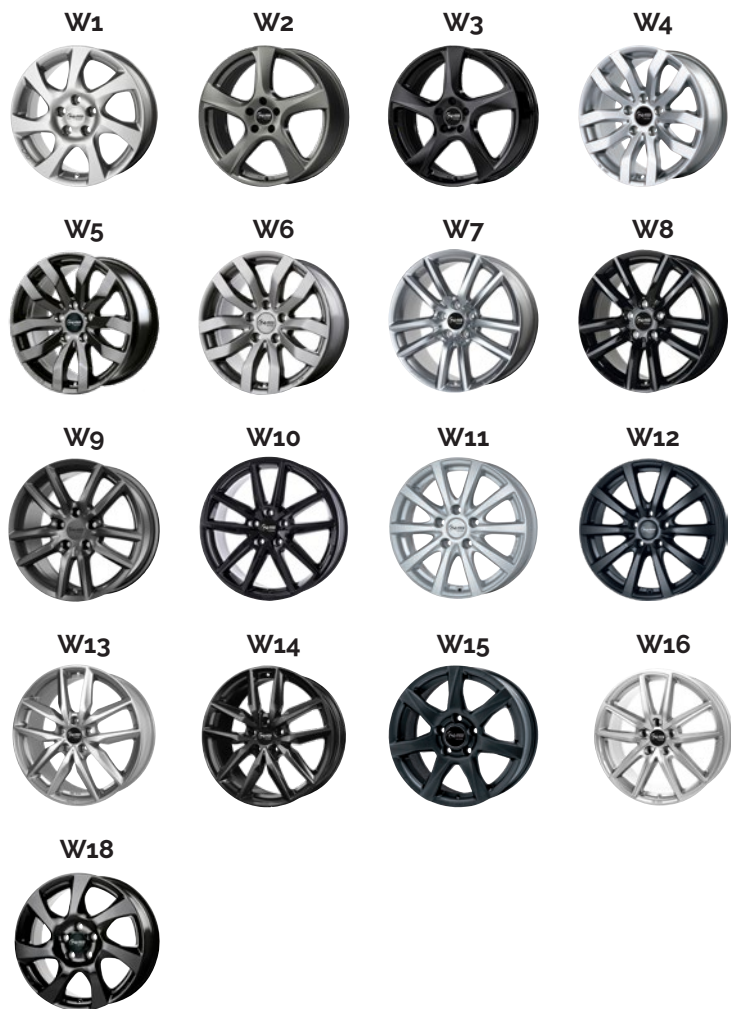

WINTER ALU-KOMPLETTRAD

MIT ABE FÜR MAZDA

ABE FÜR ALLE
FAHRZEUGE ERHÄLTlich!

10

FÜR FAST ALLE MODELLE FELGEN MIT
SCHNEEKETTENFREIGABE ERHÄLTlich!

FAHRZEUGTYP	REIFENGRÖSSE	REIFENFABRIKAT	LI	DESIGN	STK.-PREIS
Mazda CX-3 DJ1 (DK)	215/50 R 18	Barum Polaris 5	92V	W2, 3, 4, 5, 6, 7, 8, 9, 13, 14	326, 00 €
		Yokohama BluEarthWinter V905	92V		333, 00 €
		Semperit Speed-Grip 5	92V		345, 00 €
		Dunlop Winter Sport 5	92V		402, 00 €
		Pirelli Cinturato Winter 2	92V		421, 00 €
		Continental WinterContact TS870 P	92V		431, 00 €
		Michelin Pilot Alpin 5	92V		448, 00 €
Mazda CX-30 DM 16-Zoll nur für Modell 2WD inkl. RDKS 	215/65 R 16	Semperit Speed-Grip 5	98H	W1, 4, 5, 6, 7, 8, 9, 10, 11, 12, 16, 18	281, 00 €
		Barum Polaris 5	102H		281, 00 €
		Hankook Winter W462 l'cept RS3	98H		287, 00 €
		Yokohama BluEarthWinter V906	98H		289, 00 €
		Uniroyal WinterExpert	102H		295, 00 €
		Dunlop Winter Sport 5	98H		311, 00 €
		Pirelli Cinturato Winter 2	102H		335, 00 €
		Continental WinterContact TS 870 P	98H		338, 00 €
		Michelin Alpin 6	98H		344, 00 €