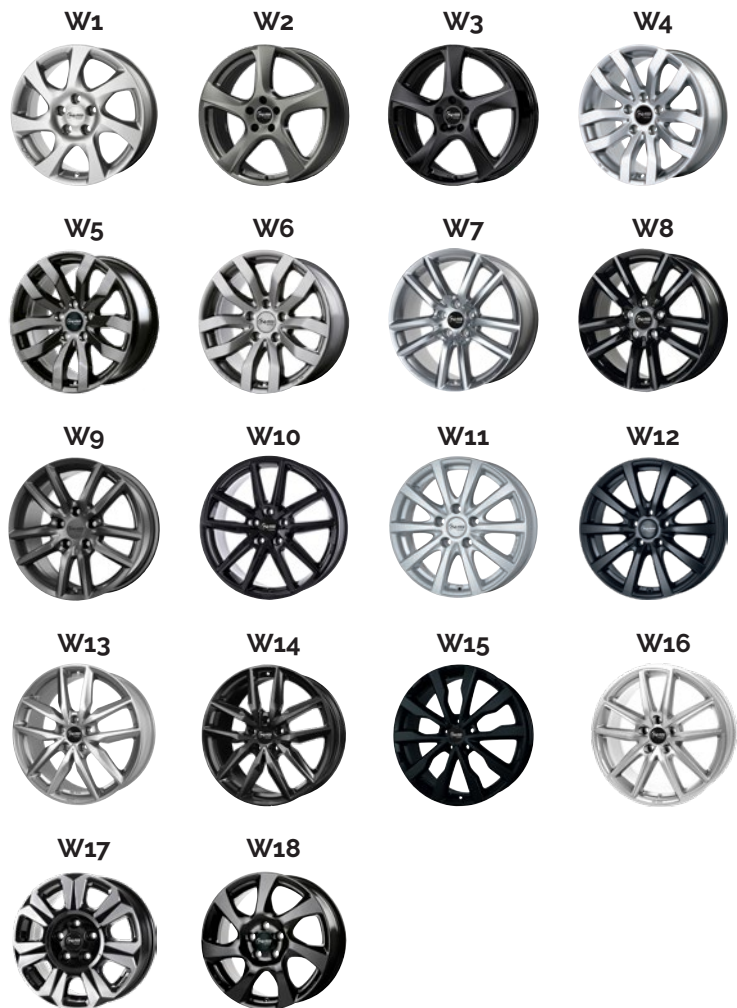

Winter-Kompleträder für andere (ältere) Fahrzeuge auf Anfrage lieferbar.

* Teilegutachten, Eintrag/Abnahme erforderlich

WINTERALUFELGEN

MIT ABE FÜR NISSAN

4
ABE FÜR ALLE
FAHRZEUGE ERHÄLTLICH!

FÜR FAST ALLE MODELLE FELGEN MIT
SCHNEEKETTENFREIGABE ERHÄLTLICH!