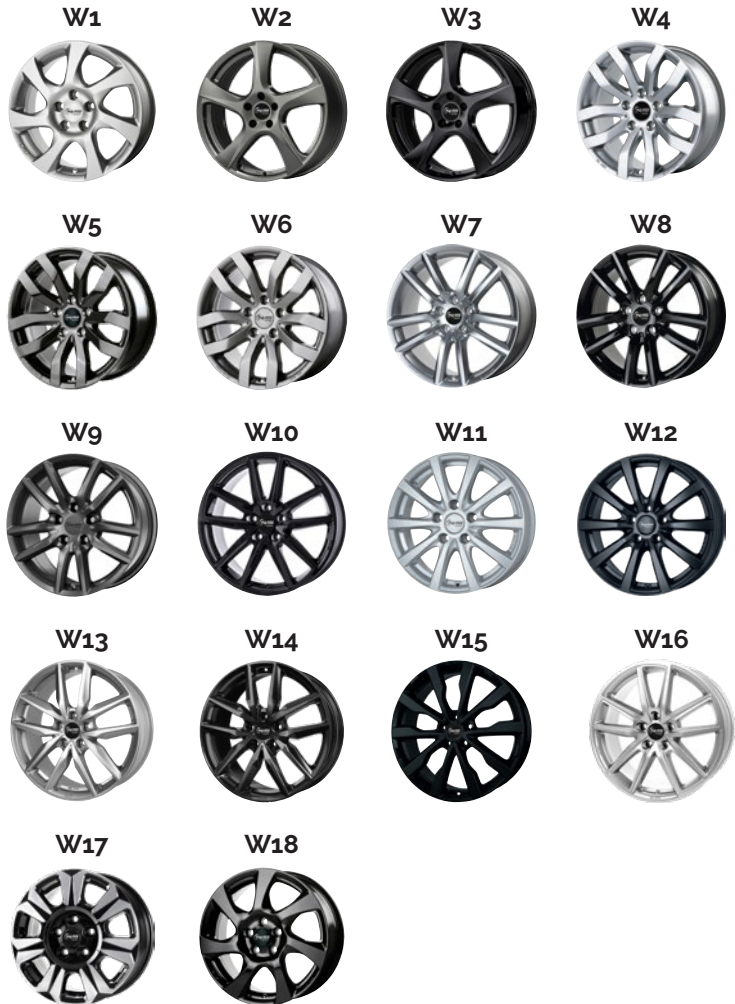

WINTER ALU-KOMPLETTRAD

MIT ABE FÜR NISSAN

5
**ABE FÜR ALLE
FAHRZEUGE ERHÄLTlich!**

**FÜR FAST ALLE MODELLE FELGEN MIT
SCHNEEKETTENFREIGABE ERHÄLTlich!**

FAHRZEUGTYP	REIFENGRÖSSE	REIFENFABRIKAT	LI	DESIGN	STK.-PREIS
Micra K14 inkl. RDKS 	185/65 R 15	Barum Polaris 5	88T	W1, 4, 5, 6, 11, 12, 18	220,00 €
		Semperit Speed-Grip 5	88T		222,00 €
		Yokohama BluEarthWinter V906	88T		223,00 €
		Hankook Winter W462 l'cept RS3	88T		228,00 €
		Dunlop Winter Response 2	88T		238,00 €
		Pirelli Cinturato Winter	88T		251,00 €
		Continental WinterContact TS870	88T		253,00 €
		Michelin Alpin 6	88T		257,00 €
	195/55 R 16	Semperit Speed-Grip 5	87H	W1, 11, 12, 18	275,00 €
		Barum Polaris 5	91H		277,00 €
		Yokohama BluEarthWinter V906	87H		281,00 €
		Hankook Winter W462 l'cept RS3	87T		284,00 €
		Dunlop Winter Sport 5	87H		306,00 €
		Pirelli Cinturato Winter 2	91H		320,00 €
Continental WinterContact TS870	87H	324,00 €			
Michelin Alpin 6	87H	339,00 €