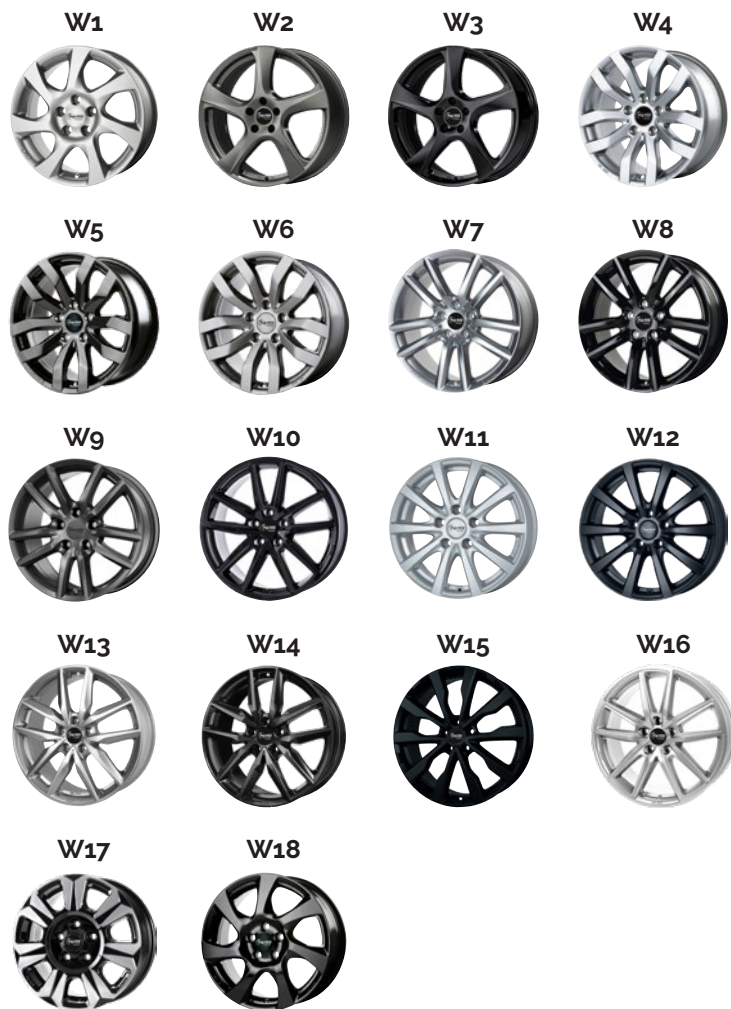

WINTER ALU-KOMPLETTRAD

MIT ABE FÜR NISSAN

ABE FÜR ALLE
FAHRZEUGE ERHÄLTlich!

FÜR FAST ALLE MODELLE FELGEN MIT
SCHNEEKETTENFREIGABE ERHÄLTlich!

9

FAHRZEUGTYP	REIFENGRÖSSE	REIFENFABRIKAT	LI	DESIGN	STK.-PREIS
Ariya FEoE inkl. RDKS 	235/55 R 19	Barum Polaris 5	105V	W13, 14	425,00 €
		Fulda Kristall Conrol SUV	105V		440,00 €
		Semperit Speed-Grip 5	105V		442,00 €
		Yokohama BluEarthWinter V905	105V		442,00 €
		Uniroyal WinterExpert	105V		443,00 €
		Hankook Winter W330 i*cept evo 3	105V		445,00 €
		Dunlop Winter Sport 5 SUV	105V		485,00 €
		Continental WinterContact TS870 P	101T		497,00 €
		Pirelli Scorpion Winter 2	105H		498,00 €
		Continental WinterContact TS870 P	105V		513,00 €
Michelin Pilot Alpin 5 SUV	105H	537,00 €			
Juke F16 inkl. RDKS Modell Hybrid mindestens 17-Zoll	215/65 R 16	Semperit Speed-Grip 5	98H	W7, 8, 10, 16	281,00 €
		Barum Polaris 5	102H		281,00 €
		Hankook Winter W462 i*cept RS3	98H		287,00 €
		Yokohama BluEarthWinter V906	98H		289,00 €
		Uniroyal WinterExpert	102H		295,00 €
		Dunlop Winter Sport 5	98H		311,00 €
		Pirelli Cinturato Winter 2	102H		335,00 €
		Continental WinterContact TS 870 P	98H		338,00 €
		Michelin Alpin 6	98H		344,00 €