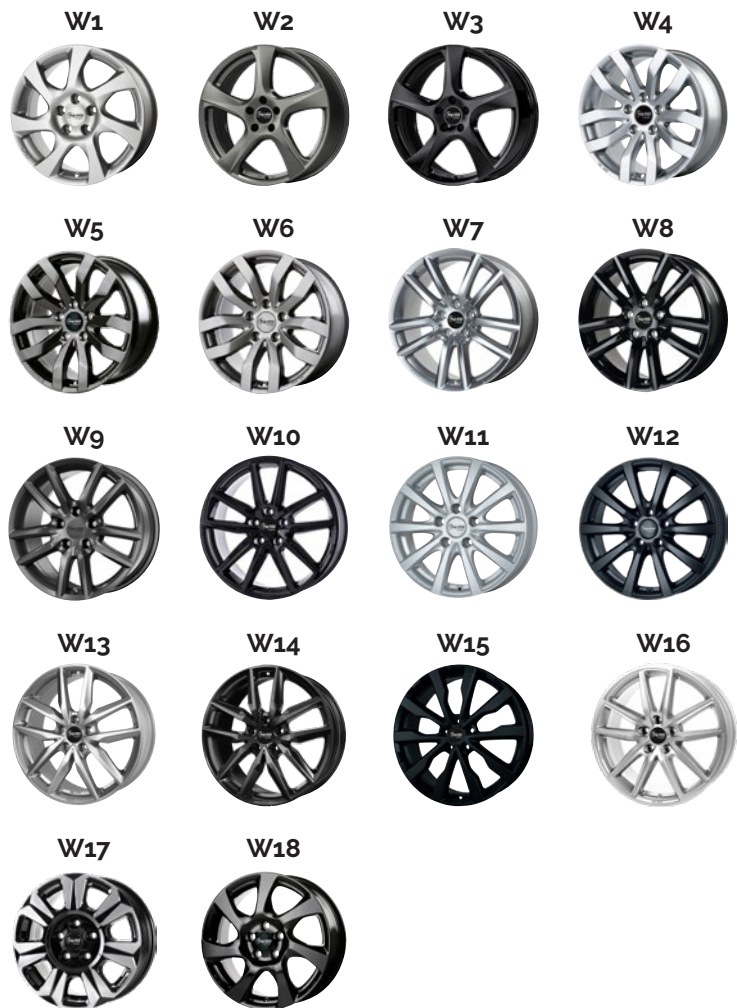

WINTER ALU-KOMPLETTRAD

MIT ABE FÜR NISSAN

ABE FÜR ALLE
FAHRZEUGE ERHÄLTLICH!

FÜR FAST ALLE MODELLE FELGEN MIT
SCHNEEKETTENFREIGABE ERHÄLTLICH!

FAHRZEUGTYP	REIFENGRÖSSE	REIFENFABRIKAT	LI	DESIGN	STK.-PREIS
Micra K14 inkl. RDKS 	205/45 R 17	Hankook Winter W462 l*cept RS3	88V	W1, 18	332,00 €
		Semperit Speed-Grip 5	84H		336,00 €
		Uniroyal WinterExpert	88V		341,00 €
		Pirelli Cinturato Winter 2	88V		388,00 €
		Goodyear UltraGrip 8 Perf.	88V		394,00 €
		Continental WinterContact TS870 P	88V		408,00 €
		Michelin Alpin 6	88H		415,00 €
Note E12 inkl. RDKS 	185/65 R 15	Barum Polaris 5	88T	W1, 4, 5, 6, 11, 12, 18	220,00 €
		Semperit Speed-Grip 5	88T		222,00 €
		Yokohama BluEarthWinter Vgo6	88T		223,00 €
		Hankook Winter W462 l*cept RS3	88T		228,00 €
		Dunlop Winter Response 2	88T		238,00 €
		Pirelli Cinturato Winter	88T		251,00 €
		Continental WinterContact TS870	88T		253,00 €
		Michelin Alpin 6	88T		257,00 €