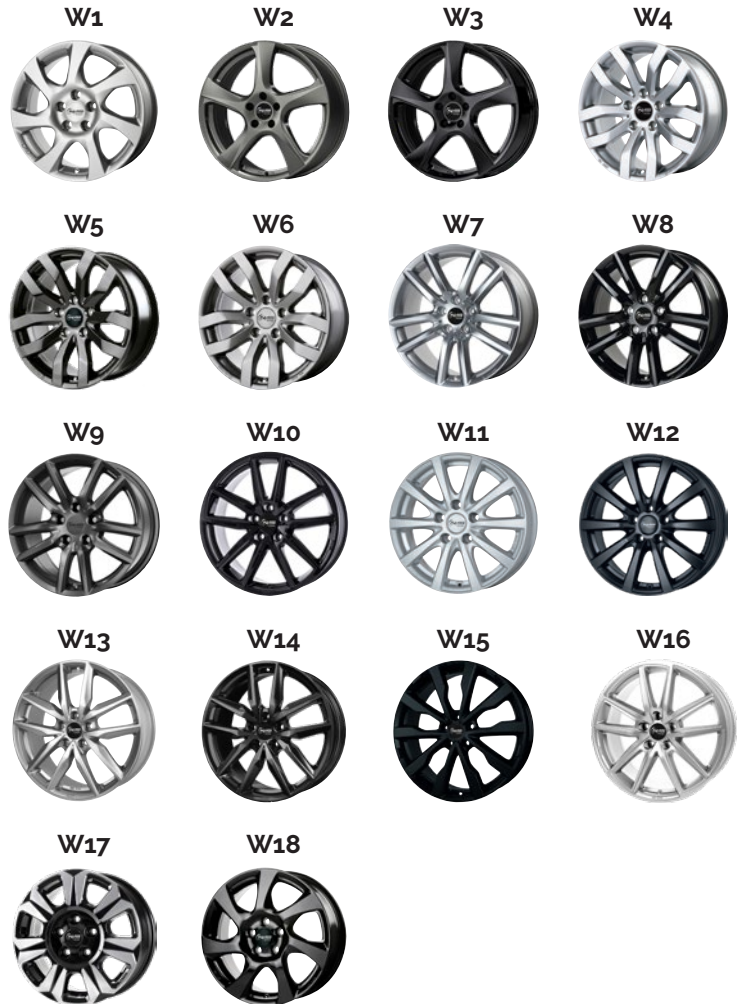

WINTER ALU-KOMPLETTRAD

MIT ABE FÜR NISSAN

7
**ABE FÜR ALLE
FAHRZEUGE ERHÄLTlich!**

**FÜR FAST ALLE MODELLE FELGEN MIT
SCHNEEKETTENFREIGABE ERHÄLTlich!**

FAHRZEUGTYP	REIFENGRÖSSE	REIFENFABRIKAT	LI	DESIGN	STK.-PREIS
Note E12 inkl. RDKS 	195/55 R 16	Semperit Speed-Grip 5	87H	W1, 11, 12, 18	275,00 €
		Barum Polaris 5	91H		277,00 €
		Yokohama BluEarthWinter V906	87H		281,00 €
		Hankook Winter W462 l'cept RS3	87T		284,00 €
		Dunlop Winter Sport 5	87H		306,00 €
		Pirelli Cinturato Winter 2	91H		320,00 €
		Continental WinterContact TS870	87H		324,00 €
		Michelin Alpin 6	87H		339,00 €