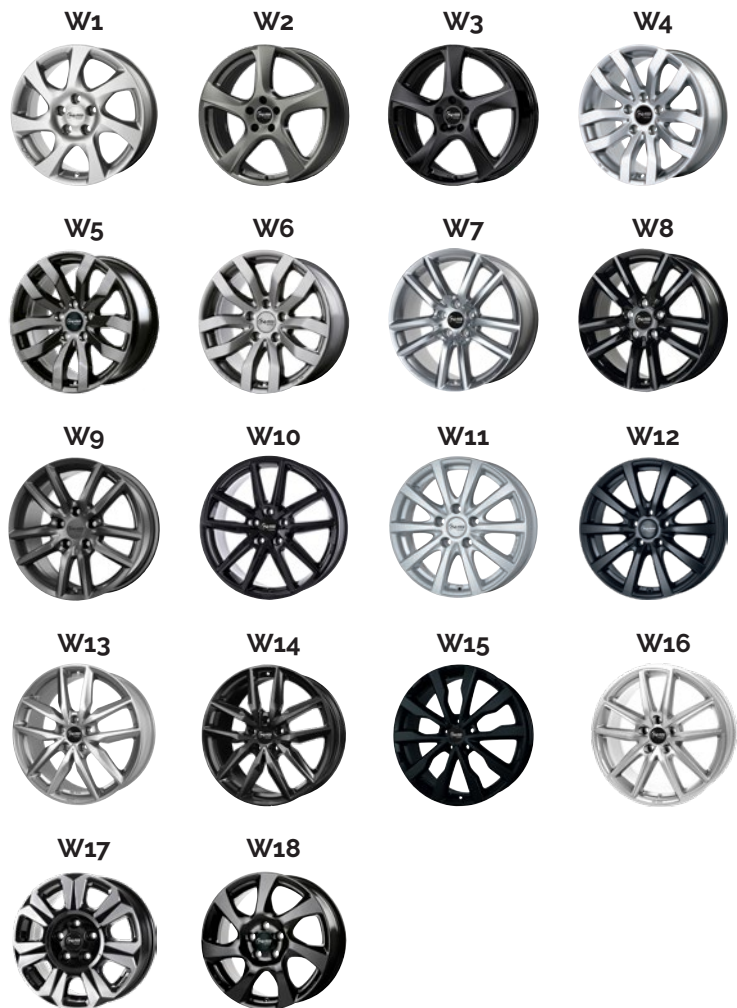

WINTER ALU-KOMPLETTRAD

MIT ABE FÜR NISSAN

ABE FÜR ALLE
FAHRZEUGE ERHÄLTLICH!

14

FÜR FAST ALLE MODELLE FELGEN MIT
SCHNEEKETTENFREIGABE ERHÄLTLICH!

FAHRZEUGTYP	REIFENGRÖSSE	REIFENFABRIKAT	LI	DESIGN	STK.-PREIS
Townstar NFK/ Townstar EV NFK	205/60 R 16	Barum Polaris 5	96H	W7, 8, 9	223,00 €
		Semperit Speed-Grip 5	96H		237,00 €
		Yokohama BluEarthWinter V906	96H		238,00 €
		Hankook Winter W462 l'cept RS3	96H		248,00 €
		Pirelli Cinturato Winter 2	96H		260,00 €
		Dunlop Winter Sport 5	96H		260,00 €
		Continental WinterContact TS870 P	96H		272,00 €
		Michelin Alpin 6	96H		286,00 €
	205/55 R 17	Barum Polaris 5	95V	W7, 8, 9, 13, 14	281,00 €
		Yokohama BluEarthWinter V906	95V		306,00 €
		Semperit Speed-Grip 5	95V		308,00 €
		Pirelli Cinturato Winter 2	95H		345,00 €
		Dunlop Winter Sport 5	95V		350,00 €
		Continental WinterContact TS870 P	91H		364,00 €
Michelin Alpin 6	95H	367,00 €