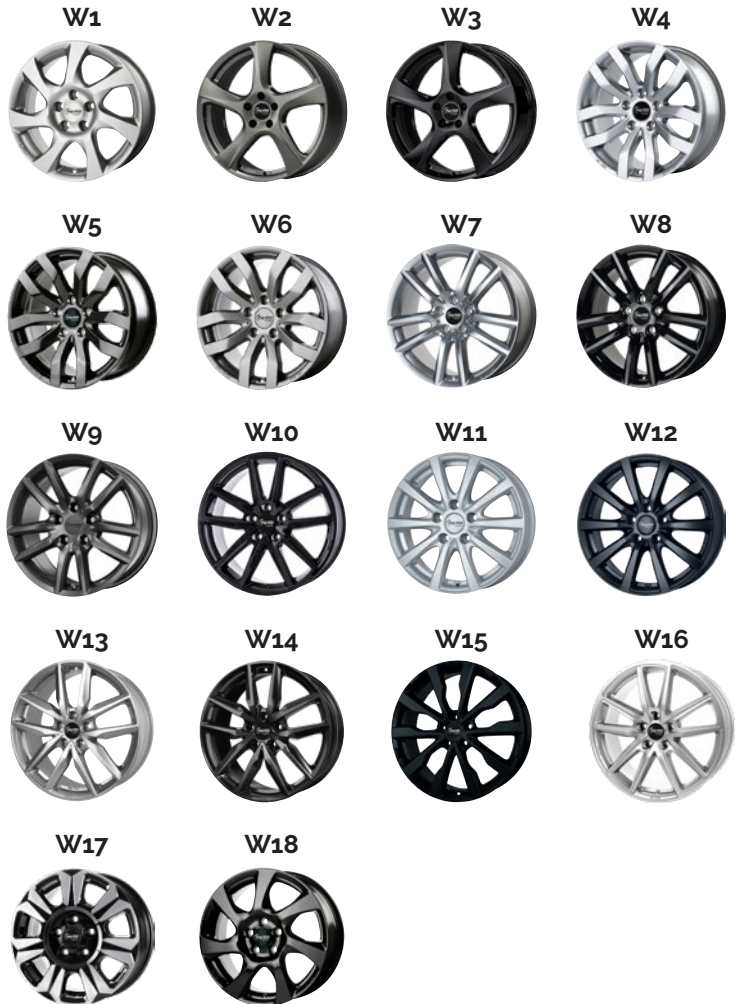

WINTER ALU-KOMPLETTRAD

MIT ABE FÜR NISSAN

ABE FÜR ALLE
FAHRZEUGE ERHÄLTlich!

15

FÜR FAST ALLE MODELLE FELGEN MIT
SCHNEEKETTENFREIGABE ERHÄLTlich!

FAHRZEUGTYP	REIFENGRÖSSE	REIFENFABRIKAT	LI	DESIGN	STK.-PREIS
Townstar NFK / Townstar EV NFK inkl. RDKS 	205/60 R 16	Barum Polaris 5	96H	W7, 8, 9	260,00 €
		Semperit Speed-Grip 5	96H		274,00 €
		Yokohama BluEarthWinter Vg06	96H		275,00 €
		Hankook Winter W462 l'cept RS3	96H		286,00 €
		Pirelli Cinturato Winter 2	96H		298,00 €
		Dunlop Winter Sport 5	96H		298,00 €
		Continental WinterContact TS870 P	96H		309,00 €
		Michelin Alpin 6	96H		323,00 €
	205/55 R 17	Barum Polaris 5	95V	W7, 8, 9, 13, 14	318,00 €
		Yokohama BluEarthWinter Vg06	95V		344,00 €
		Semperit Speed-Grip 5	95V		345,00 €
		Pirelli Cinturato Winter 2	95H		382,00 €
		Dunlop Winter Sport 5	95V		387,00 €
		Continental WinterContact TS870 P	91H		402,00 €
Michelin Alpin 6	95H	405,00 €