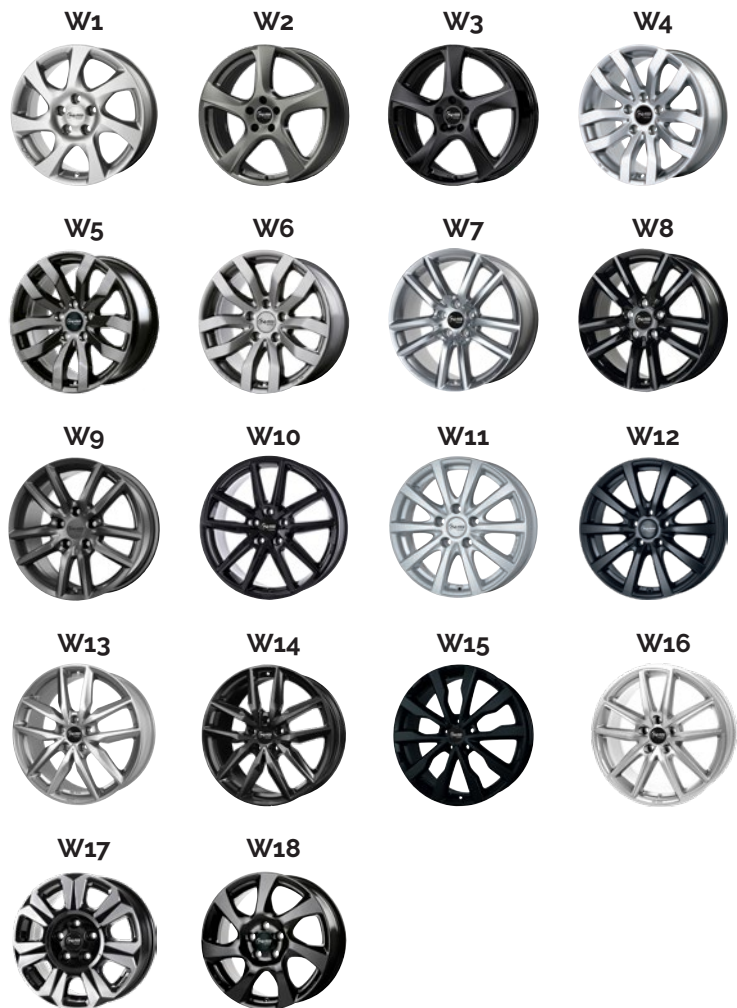

WINTER ALU-KOMPLETTRAD

MIT ABE FÜR NISSAN

ABE FÜR ALLE
FAHRZEUGE ERHÄLTlich!

10

FÜR FAST ALLE MODELLE FELGEN MIT
SCHNEEKETTENFREIGABE ERHÄLTlich!

FAHRZEUGTYP	REIFENGRÖSSE	REIFENFABRIKAT	LI	DESIGN	STK.-PREIS
Juke F16 inkl. RDKS Modell Hybrid mindestens 17-Zoll	215/60 R 17	Yokohama BluEarthWinter V906	96H	W4, 5, 6, 7, 8, 10, 11, 12, 16	330,00 €
		Uniroyal WinterExpert	96H		332,00 €
		Barum Polaris 5	100V		339,00 €
		Hankook Winter W330 l'cept evo 3	96H		344,00 €
		Dunlop Winter Sport 5	96H		366,00 €
		Semperit Speed-Grip 5	100V		367,00 €
		Continental WinterContact TS870 P	96T		382,00 €
		Michelin Alpin 6	96H		393,00 €
	Pirelli Cinturato Winter 2	100V	403,00 €		
	225/45 R 19	Barum Polaris 5	96V	W13, 14	422,00 €
		Semperit Speed-Grip 5	96V		455,00 €
		Hankook W330 l'cept evo 3	96V		463,00 €
		Yokohama BluEarthWinter V905	96V		485,00 €
		Dunlop Winter Sport 5	96V		531,00 €
Pirelli Cinturato Winter 2		96V	562,00 €		
Michelin Pilot Alpin 5		96V	573,00 €		
Continental WinterContact TS870 P		96V	574,00 €