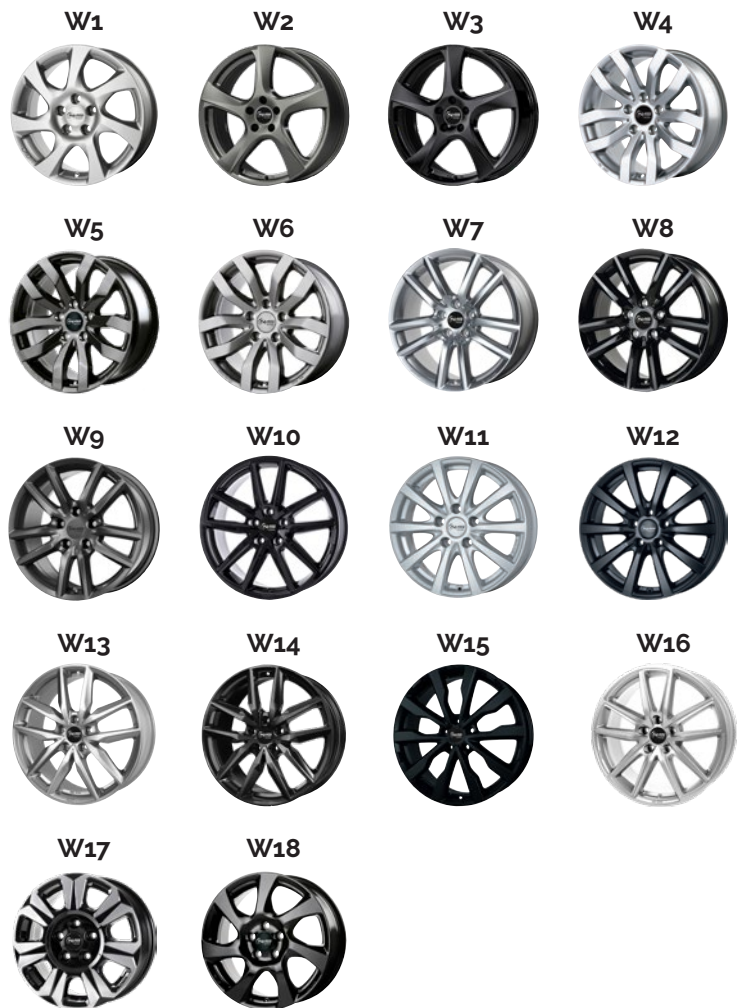

WINTER ALU-KOMPLETTRAD

MIT ABE FÜR NISSAN

ABE FÜR ALLE
FAHRZEUGE ERHÄLTlich!

13

FÜR FAST ALLE MODELLE FELGEN MIT
SCHNEEKETTENFREIGABE ERHÄLTlich!

FAHRZEUGTYP	REIFENGRÖSSE	REIFENFABRIKAT	LI	DESIGN	STK.-PREIS
X-Trail T33 inkl. RDKS 	235/55 R 19	Barum Polaris 5	105V	W13, 14	425,00 €
		Fulda Kristall Conrol SUV	105V		440,00 €
		Semperit Speed-Grip 5	105V		442,00 €
		Yokohama BluEarthWinter V905	105V		442,00 €
		Uniroyal WinterExpert	105V		443,00 €
		Hankook Winter W330 i*cept evo 3	105V		445,00 €
		Dunlop Winter Sport 5 SUV	105V		485,00 €
		Continental WinterContact TS870 P	101T		497,00 €
		Pirelli Scorpion Winter 2	105H		498,00 €
		Continental WinterContact TS870 P	105V		513,00 €
Michelin Pilot Alpin 5 SUV	105H	537,00 €