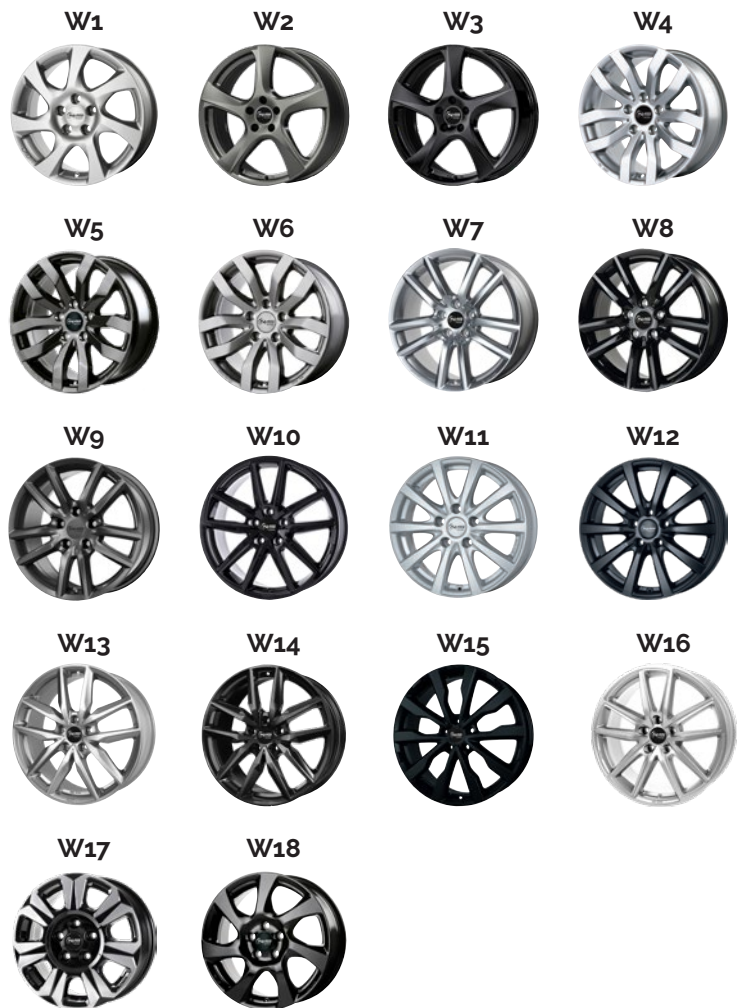

WINTER ALU-KOMPLETTRAD

MIT ABE FÜR NISSAN

ABE FÜR ALLE
FAHRZEUGE ERHÄLTlich!

17

FÜR FAST ALLE MODELLE FELGEN MIT
SCHNEEKETTENFREIGABE ERHÄLTlich!

FAHRZEUGTYP	REIFENGRÖSSE	REIFENFABRIKAT	LI	DESIGN	STK.-PREIS
Primastar/ NV300 4/4J inkl. RDKS 	205/65 R 16 C	Barum SnoVanis 3	107T	W17	390,00 €
		Semperit VanGrip 3	107T		400,00 €
		Continental VanContact Winter	107T		455,00 €
		Pirelli WinterCarrier	107T		454,00 €
		Michelin Agilis Alpin	107T		477,00 €
	215/65 R 16 C	Barum SnoVanis 3	109R	W17	393,00 €
		Semperit Van-Grip 3	109R		408,00 €
		Fulda Conveo Trac 3	109T		419,00 €
		Pirelli Winter Carrier	109R		449,00 €
		Continental VanContact Winter	109R		451,00 €
	Michelin Agilis Alpin	109R	470,00 €		
	215/60 R 17 C	Barum SnoVanis 3	109T	W17	461,00 €
		Fulda Conveo Trac 3	109T		467,00 €
		Semperit Van-Grip 3	109T		515,00 €
		Pirelli Carrier Winter	109T		547,00 €
		Continental VanContact Winter	109T		555,00 €
		Michelin Agilis Alpin	109T		577,00 €