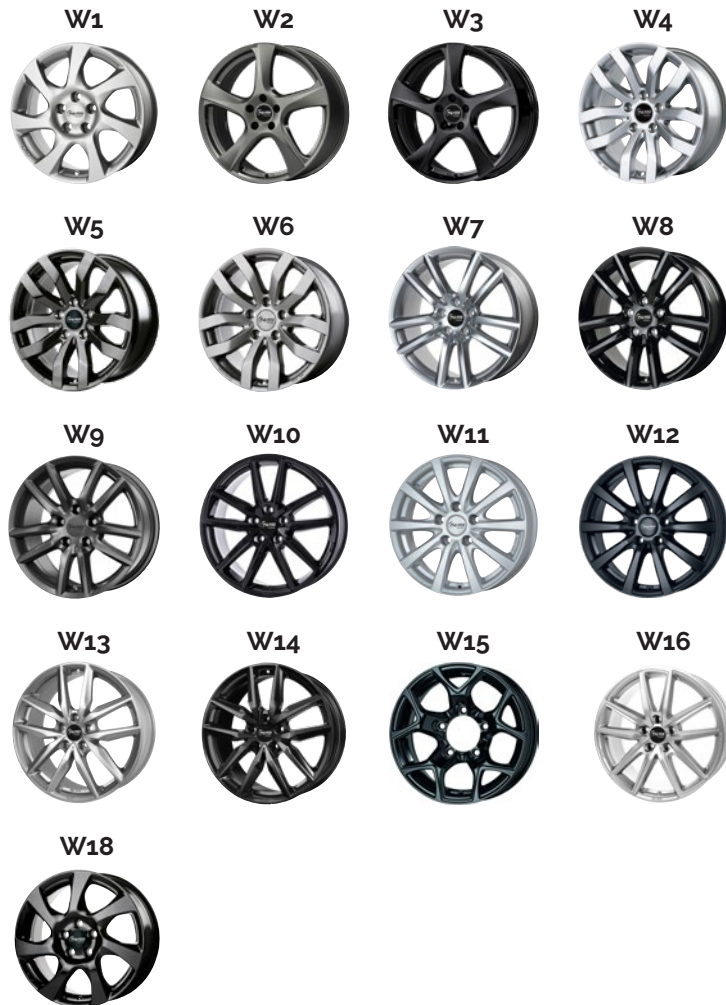

WINTER ALU-KOMPLETTRAD

MIT ABE FÜR SUZUKI

7
**ABE FÜR ALLE
FAHRZEUGE ERHÄLTLICH!**

**FÜR FAST ALLE MODELLE FELGEN MIT
SCHNEEKETTENFREIGABE ERHÄLTLICH!**

FAHRZEUGTYP	REIFENGRÖSSE	REIFENFABRIKAT	LI	DESIGN	STK.-PREIS
Swace ZE1HE(s) inkl. RDKS 	205/55 R 16	Barum Polaris 5	91T	W4, 5, 6, 11, 12	244,00 €
		Semperit Speed-Grip 5	91H		263,00 €
		Yokohama BluEarthWinter V906	91H		265,00 €
		Hankook Winter W462 i*cept RS3	91H		269,00 €
		Dunlop Winter Sport 5	91H		289,00 €
		Pirelli Cinturato Winter 2	91H		290,00 €
		Continental WinterContact TS870	91H		303,00 €
		Michelin Alpin 6	91H		311,00 €
Across XA5P inkl. RDKS 	235/55 R 19	Barum Polaris 5	105V	W2, 3, 7, 8, 13, 14	425,00 €
		Fulda Kristall Conrol SUV	105V		440,00 €
		Semperit Speed-Grip 5	105V		442,00 €
		Yokohama BluEarthWinter V905	105V		442,00 €
		Uniroyal WinterExpert	105V		443,00 €
		Hankook Winter W330 i*cept evo 3	105V		445,00 €
		Dunlop Winter Sport 5 SUV	105V		485,00 €
		Continental WinterContact TS870 P	101T		497,00 €
		Pirelli Scorpion Winter 2	105H		498,00 €
		Continental WinterContact TS870 P	105V		513,00 €
		Michelin Pilot Alpin 5 SUV	105H		537,00 €