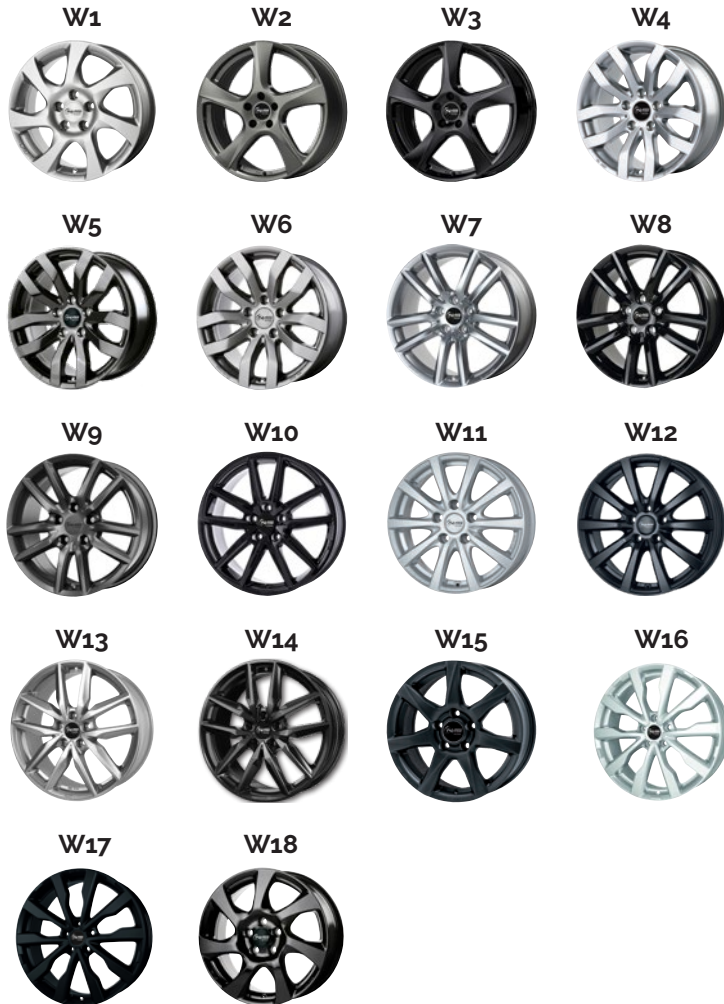

WINTER ALU-KOMPLETTRAD

MIT ABE FÜR TOYOTA

ABE FÜR ALLE
FAHRZEUGE ERHÄLTlich!

FÜR FAST ALLE MODELLE FELGEN MIT
SCHNEEKETTENFREIGABE ERHÄLTlich!

FAHRZEUGTYP	REIFENGRÖSSE	REIFENFABRIKAT	LI	DESIGN	STK.-PREIS
C-HR AX1T inkl. RDKS 	215/60 R 17	Yokohama BluEarthWinter V906	96H	W1, 4, 5, 6, 7, 8, 9, 10, 11, 12, 18	330,00 €
		Uniroyal WinterExpert	96H		332,00 €
		Barum Polaris 5	100V		339,00 €
		Hankook Winter W330 i*cept evo 3	96H		344,00 €
		Dunlop Winter Sport 5	96H		366,00 €
		Semperit Speed-Grip 5	100V		367,00 €
		Continental WinterContact TS870 P	96T		382,00 €
		Michelin Alpin 6	96H		393,00 €
		Pirelli Cinturato Winter 2	100V		403,00 €
	225/50 R 18	Yokohama BluEarthWinter V906	95V	W2, 3, 4, 5, 6, 7, 8, 9, 10, 11, 12, 15	406,00 €
		Semperit Speed-Grip 5	99V		408,00 €
		Uniroyal WinterExpert	99V		409,00 €
		Hankook Winter W330 i*cept evo 3	99V		425,00 €
		Pirelli Winter Sottozero 3 (AO)	99H		463,00 €
		Dunlop Winter Sport 5	99V		473,00 €
		Goodyear UltraGrip Perf.+	99V		479,00 €
		Continental WinterContact TS870 P	99V		488,00 €
		Michelin Pilot Alpin 5	99V		509,00 €